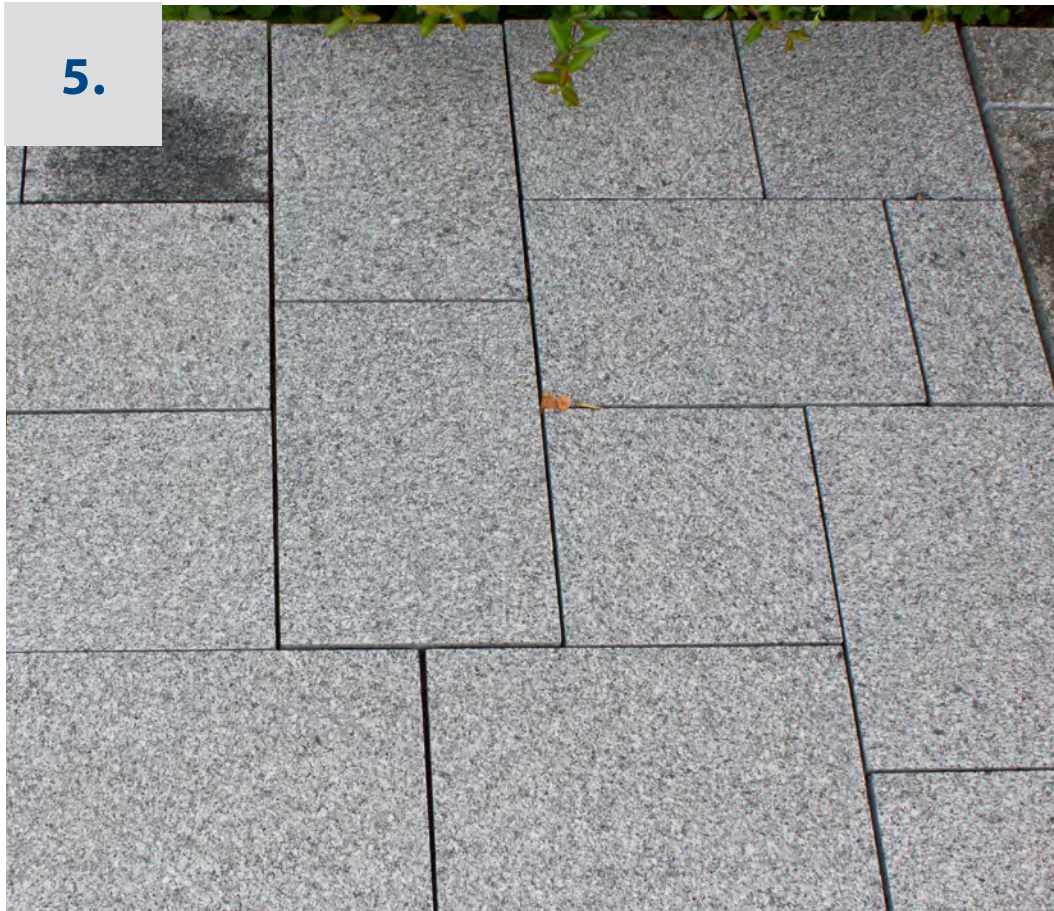

AUFLISTUNG DER STEINMUSTER-EXMPLARE

Hintere Reihe / links beginnend / 1- 12

NATURSTEIN

nicht näher beschrieben